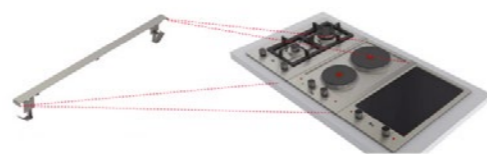

PRECIO: **$947**
MAESTRO JUNCTION KIT EFX
Código: 40204395
EAN: 8421152156001

- Kit de unión para parrillas EFX
- Aluminio
- Puedes conectar varios modulares o una parrilla de gas EFX con un modular