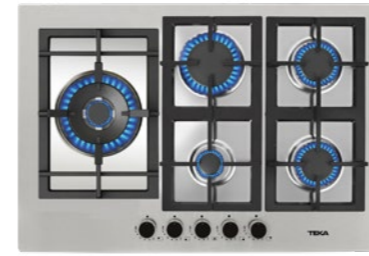

PRECIO: $11,551

MAESTRO EFX 70.1 5G AI AL DR CI LEFT

Código: 40211520
EAN: 8421152158715

- Cocción a gas
- Acero inoxidable
- Parrillas de hierro fundido
- Soporte wok
- 5 Quemadores de alta eficiencia (39,240 BTU)
- Seguridad por termopar integrada en cada quemador
- Encendido electrónico integrado en cada perilla
- Energía eléctrica: 127v/60Hz

MEDIDAS EXTERIORES

Alto 45mm Ancho 750mm Profundo 510mm