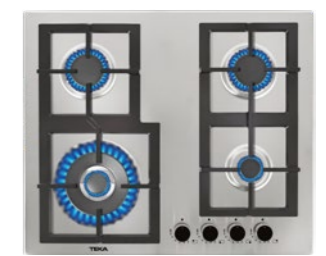

PRECIO: $9,913

MAESTRO EFX 60.1 4G AI AL DR CI

Código: 40211352
EAN: 8421152158739

- Cocción a gas
- Acero inoxidable
- Parrillas de hierro fundido
- Soporte wok
- 4 Quemadores de alta eficiencia (29,002 BTU)
- Seguridad por termopar integrada en cada quemador
- Encendido electrónico integrado en cada perilla
- Energía eléctrica: 127v/60Hz

MEDIDAS EXTERIORES

Alto 45mm Ancho 600mm Profundo 510mm